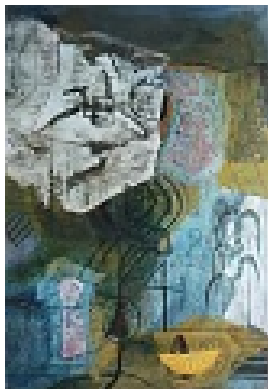

Permalink: <https://www.werkdatenbank.de/documents/obj/wdb_00010334>
Bildrechte: © VG Bild-Kunst
Inhaber:in der Rechte an der Abbildung:
Borchers, Roland, RV-FZ-PA

Borchers, Roland
Himmelfahrt '98

1998
Werkgruppe/Serie: Italienische Ikonografie
Gemälde, Malerei
Mischtechnik, Papier, Karton
75 x 50 cm
Werkverzeichnisnummer: **GM 195**
Nachlass-Nr. **1395**
Provenienz: Eigentümer: Unbekannt