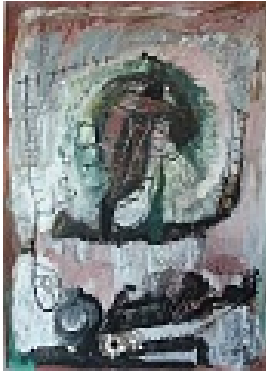

Permalink: <https://www.werkdatenbank.de/documents/obj/wdb_00009923>
Bildrechte: © VG Bild-Kunst
Inhaber:in der Rechte an der Abbildung:
Borchers, Roland, RV-FZ-PA

Borchers, Roland
Perfekte Isolation '90

1990

Gemälde, Malerei

Gouache, Karton

Gouache

101 x 73 cm

Werkverzeichnisnummer: **GM 017**

Nachlass-Nr. **1217**

Provenienz: Eigentümer: im Besitz Künstler:in